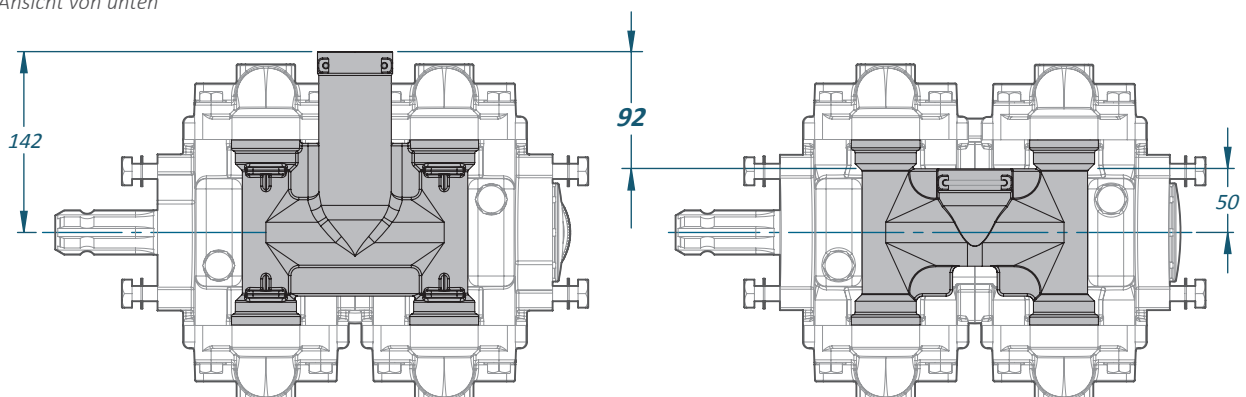

### Standardisation of Suction Connection

*Einheitlicher Sauganschluss*

**82310 Suction connection protrudes 10 mm to the side.**  
*Sauganschluss ragt 10 mm seitlich heraus.*

**21797 Suction connection is covered under the pump.**  
*Sauganschluss befindet sich unterhalb der Pumpe.*

**From Jan, 1st 2020 no longer available**  
*Ab 01. Jan 2020 nicht mehr lieferbar*

**Bottom View**  
*Ansicht von unten*

Specification in mm  
*Angaben in mm*