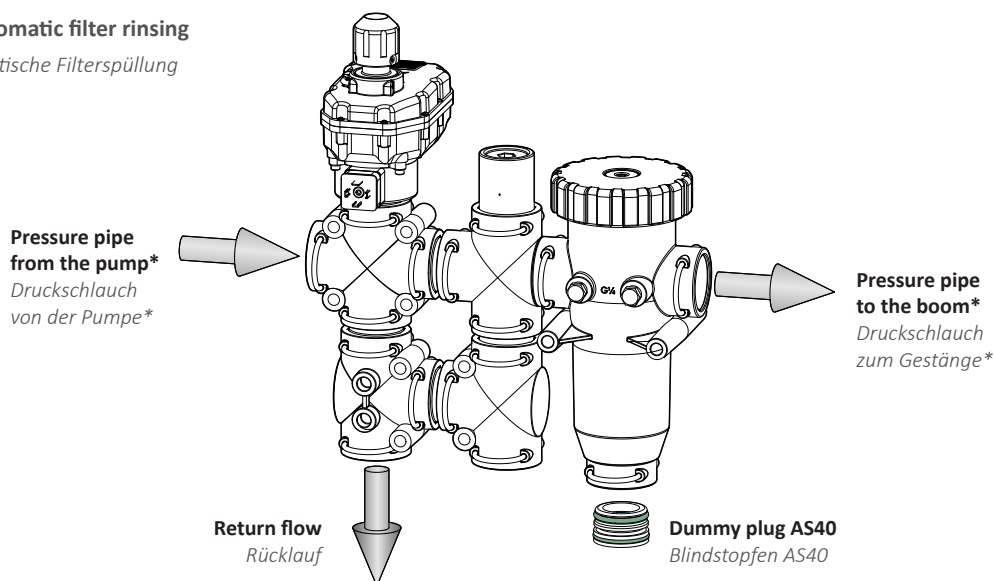

**With automatic filter rinsing**  
 Mit automatischer Filterspülung

**RECOMMENDED**  
 EMPFOHLEN

**Without automatic filter rinsing**  
 Ohne automatische Filterspülung

**Parts List Regulating Unit** Stückliste Reglereinheit

Article no.	Description	Bezeichnung	Amount
05241	Safety clip AS40	Sicherungsstecker AS40	6
80331	T-piece AS40	T-Stück AS40	2
80333	Dummy plug AS40	Blindstopfen AS40	1
81602	Plug-in hose tail AS40 / AS40	Stecktülle AS40 / AS40	2
82790	Pressure filter Dfi 260 / M80	Druckfilter Dfi 260 / M80	1
84342	Pressure relief valve 10 QFPR	Überdruckventil 10 QFPR	1
84868	Electric Proportional Regulator 400	Elektrischer Proportionalregler 400	1

\*According to the hose sizes of your system, the AS40 pressure and return plugs must be ordered separately.

\*Entsprechend den Schlauchgrößen der Anlage müssen die AS40 Druck- und Rücklaftüllen zusätzlich bestellt werden.