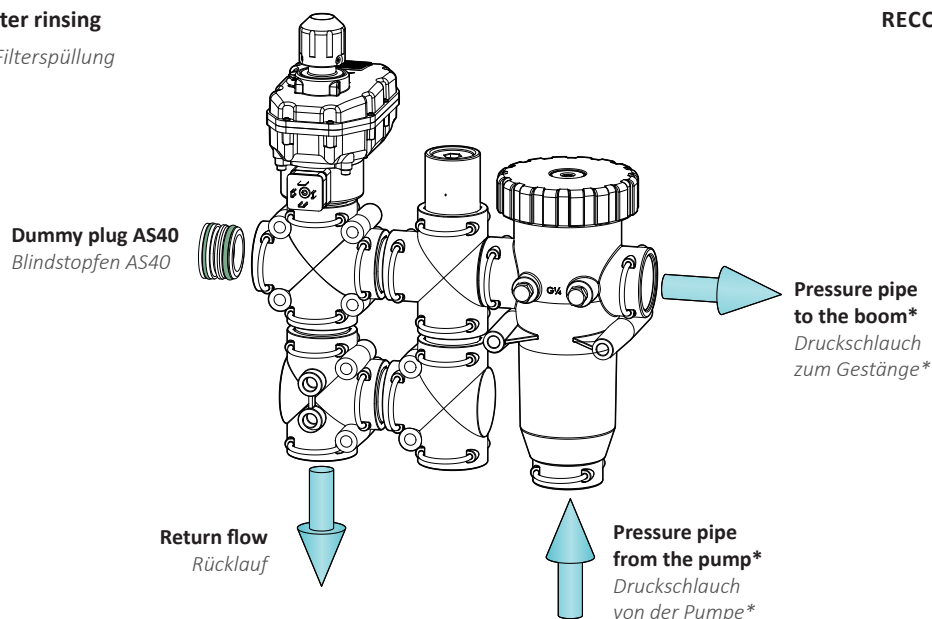

**With automatic filter rinsing**  
 Mit automatischer Filterspülung

**RECOMMENDED**  
 EMPFOHLEN

**Without automatic filter rinsing**  
 Ohne automatische Filterspülung

**Parts List Regulating Unit** Stückliste Reglereinheit

Article no.	Description	Bezeichnung	Amount
05241	Safety clip AS40	Sicherungsstecker AS40	6
80331	T-piece AS40	T-Stück AS40	2
80333	Dummy plug AS40	Blindstopfen AS40	1
81602	Plug-in hose tail AS40 / AS40	Stecktülle AS40 / AS40	2
82790	Pressure filter Dfi 260 / M80	Druckfilter Dfi 260 / M80	1
84342	Pressure relief valve 10 QFPR	Überdruckventil 10 QFPR	1
84868	Electric Proportional Regulator 400	Elektrischer Proportionalregler 400	1

\*According to the hose sizes of your system, the AS40 pressure and return plugs must be ordered separately.

\*Entsprechend den Schlauchgrößen der Anlage müssen die AS40 Druck- und Rücklaftüllen zusätzlich bestellt werden.