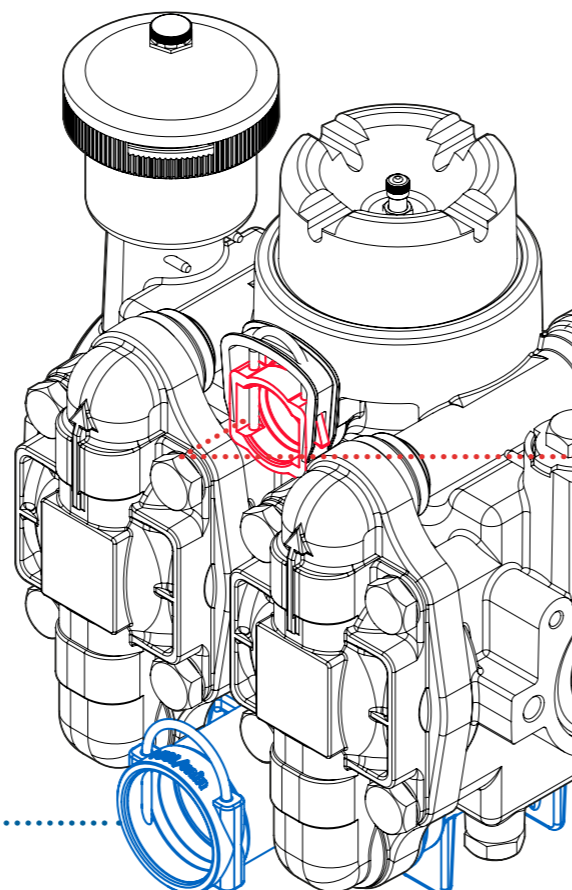

Fittings for Inlets

Fittings für Sauganschlüsse

P120	P150	P200
AS50	AS50	AS50

Article no. Artikel-Nr.	Male hose tail Stecktülle
AS40	08874 ø 33 mm 90°
AS40	08275 ø 39 mm 90°
AS50	24891 ø 39 mm 90°
AS50	17330 ø 46 mm 90°

Article no. Artikel-Nr.	Male hose tail Stecktülle
AS40	04581 ø 33 mm
AS40	06247 ø 39 mm
AS40	17409 ø 46 mm
AS50	22040 ø 39 mm
AS50	17157 ø 46 mm

P260	P300	P380	P500
G2	G2½	G2½	G3

Article no. Artikel-Nr.	Male hose tail Stecktülle
81496	G2 ø 50 mm 90°
81541	G2½ ø 60 mm 90°
82247	G3 ø 60 mm 90°

Special Design upon Request
Sonderausführung auf Anfrage

Spare parts
Ersatzteile

O-Rings
O-Ringe

Article no. Artikel-Nr.	Dimensions Maße	Material	Suitable for Passend für
02633	25,0 x 4,0 mm	FPM-75	AS30
05243	35,0 x 4,0 mm	FPM-75	AS40
37628	38,0 x 3,0 mm	FPM-75	
41214	42,0 x 3,0 mm	FPM-75	AS50
18544	40,0 x 4,0 mm	FPM-75	