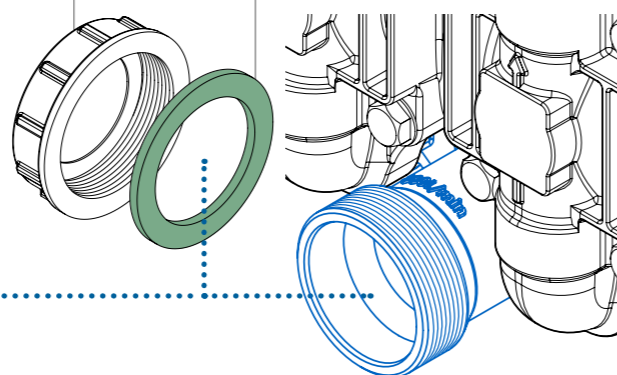

Fittings for Outlets

Fittings für Druckanschlüsse

P150	P200	P260
AS30	AS30	AS30

P300	P380	P500
AS40	AS40	AS40

Article no. Artikel-Nr.	Male hose tail Stecktülle
AS30	81119 ø 25 mm
AS30	01399 ø 33 mm
AS40	04581 ø 33 mm
AS40	06247 ø 39 mm
AS40	17409 ø 46 mm

Article no. Artikel-Nr.	Blanking Plug Blindstopfen
80333	AS40

Article no. Artikel-Nr.	Male hose tail Stecktülle
AS30	08337 ø 25 mm 90°
AS50	33793 ø 33 mm 90°
AS40	08874 ø 33 mm 90°
AS40	08275 ø 39 mm 90°

Special Design upon Request
Sonderausführung auf Anfrage

Spare parts
Ersatzteile

O-Rings
O-Ringe

Article no. Artikel-Nr.	Dimensions Maße	Material	Suitable for Passend für
02633	25,0 x 4,0 mm	FPM-75	AS30
05243	35,0 x 4,0 mm	FPM-75	AS40
37628	38,0 x 3,0 mm	FPM-75	
41214	42,0 x 3,0 mm	FPM-75	AS50
18544	40,0 x 4,0 mm	FPM-75	

Safety Pins
Sicherungsstecker

Article no. Artikel-Nr.	Length Länge	Suitable for Passend für
02632	standard	AS30
05241	standard	AS40
17997	standard	AS50

Retainer
Halteclip

Article no. Artikel-Nr.	Suitable for Passend für
84158	P150 P200 P260
84156	P300 P380 P500