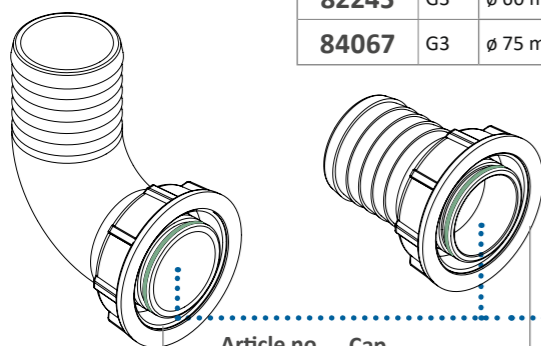

Fittings for Inlets

Fittings für Sauganschlüsse

P120	P150	P200
AS50	AS50	AS50

Article no. Artikel-Nr.	Male hose tail Stecktülle
AS40	08874 ø 33 mm 90°
AS40	08275 ø 39 mm 90°
AS50	24891 ø 39 mm 90°
AS50	17330 ø 46 mm 90°

Article no. Artikel-Nr.	Male hose tail Stecktülle
AS40	04581 ø 33 mm
AS40	06247 ø 39 mm
AS40	17409 ø 46 mm
AS50	22040 ø 39 mm
AS50	17157 ø 46 mm

P260	P300	P380	P500
G2	G2½	G2½	G3

Article no. Artikel-Nr.	Male hose tail Stecktülle
81496	G2 ø 50 mm 90°
81541	G2½ ø 60 mm 90°
82247	G3 ø 60 mm 90°

Article no. Artikel-Nr.	Male hose tail Stecktülle
81167	G2 ø 50 mm
81540	G2½ ø 60 mm
82245	G3 ø 60 mm
84067	G3 ø 75 mm

Article no. Artikel-Nr.	Blanking Cap Blindkappe
82856	G2
81717	G2½
83835	G3

Article no. Artikel-Nr.	Flat seal Flachdichtung
82857	G2
82813	G2½
83727	G3

Special Design upon Request
Sonderausführung auf Anfrage

Spare parts
Ersatzteile

O-Rings
O-Ringe

Article no. Artikel-Nr.	Dimensions Maße	Material	Suitable for Passend für
02633	25,0 x 4,0 mm	FPM-75	AS30
05243	35,0 x 4,0 mm	FPM-75	AS40
37628	38,0 x 3,0 mm	FPM-75	
41214	42,0 x 3,0 mm	FPM-75	AS50
18544	40,0 x 4,0 mm	FPM-75	